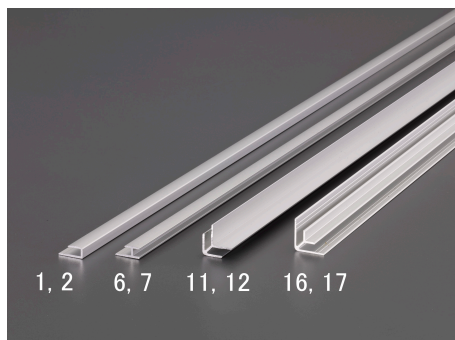

品番：EA440HW-17

品名：1000mm パネル縁(アルミ製・入隅/10本)

| | | | |
|---------|------------------------------|------|---|
| 販売価格 | 9,380円(税抜) / 10,318円(税込) | | |
| カタログ価格 | 9,380円(税抜) / 10,318円(税込) | | |
| 在庫数 | 最新在庫: 1 (2026/06/23 13:08現在) | | |
| 商品入数 | 10 | 販売単位 | 組 |
| カタログページ | 1409ページ | | |

仕様

| | | | |
|----------------------------------|-------|--------|------|
| 仕様 | 入隅 | 長さ(mm) | 1000 |
| 材質 | アルミ合金 | | |
| アルミ複合板用ジョイント。板厚3mmのパネル類に対応しています。 | | | |

株式会社エスコ

大阪府大阪市西区立売堀3丁目8番14号 06-6532-6226(代表)