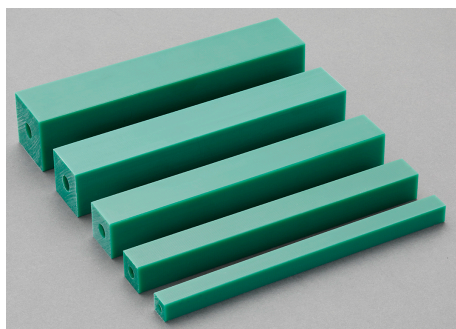

品番：EA441EB-20

品名：20x20x500mm ポリエチレン角材

販売価格	750円(税抜) / 825円(税込)		
カタログ価格	750円(税抜) / 825円(税込)		
在庫数	最新在庫: 18 (2026/04/09 17:54現在)		
商品入数	1	販売単位	本
カタログページ	1411ページ		

#### 仕様

サイズ(mm)	20×20×500(L)	材質	ポリエチレン
重量(g)	200		

当て材、緩衝材として使用できます。

固さの順番(上から固い方)

EA441EGシリーズ(黒)ポリ塩化ビニル

↓

EA441ECシリーズ(青)ポリ塩化ビニル+ABS樹脂

↓

EA441EBシリーズ(緑)ポリエチレン

EA441EDシリーズ(赤)ポリエチレン

EA441EEシリーズ(白)ポリエチレン(緑・赤・白は色違い)