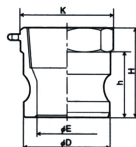

仕様

呼び径	32A(1・1/4")	材質	アルミダイカスト(ADC12)
使用圧力	-0.1~1.8MPa(常温水)	使用温度	-30~70℃
ねじサイズ	Rc1・1/4"	締め付けトルク	130Nm
重量	102g		

レバーカップリング用メスねじ型アダプター

配管及びホース端末金具の雄ねじ部に取付けて使用するタイプです。

液体・気体・粉粒体などあらゆる流体が搬送できます。

株式会社エスコ

大阪府大阪市西区立売堀3丁目8番14号 06-6532-6226(代表)

© 2018 ESCO Co.,Ltd.