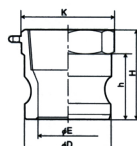

品番：EA462BA-12

品名：R1・1/4" 雌ねじプラグ(アルミ製)

販売価格	1,620円(税抜) / 1,782円(税込)		
カタログ価格	1,620円(税抜) / 1,782円(税込)		
在庫数	最新在庫: 1 (2026/06/13 00:24現在)		
商品入数	1	販売単位	個
カタログページ	1067ページ		

仕様

呼び径	32A(1・1/4")	材質	アルミダイカスト(ADC12)
使用圧力	-0.1~1.8MPa(常温水)	使用温度	-30~70℃
ねじサイズ	Rc1・1/4"	締め付けトルク	130Nm
重量	102g		

レバーカップリング用メスねじ型アダプター

配管及びホース端末金具の雄ねじ部に取付けて使用するタイプです。

液体・気体・粉粒体などあらゆる流体が搬送できます。

株式会社エスコ

大阪府大阪市西区立売堀3丁目8番14号 06-6532-6226(代表)

© 2018 ESCO Co.,Ltd.