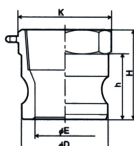

品番：EA462BA-12

品名：R1・1/4" 雌ねじプラグ(アルミ製)

販売価格	1,620円(税抜) / 1,782円(税込)		
カタログ価格	1,620円(税抜) / 1,782円(税込)		
在庫数	最新在庫: 1 (2026/06/13 02:50現在)		
商品入数	1	販売単位	個
カタログページ	1067ページ		

## 仕様

呼び径	32A(1・1/4")	材質	アルミダイカスト(ADC12)
使用圧力	-0.1~1.8MPa(常温水)	使用温度	-30~70℃
ねじサイズ	Rc1・1/4"	締め付けトルク	130Nm
重量	102g		

レバーカップリング用メスねじ型アダプター

配管及びホース端末金具の雄ねじ部に取付けて使用するタイプです。

液体・気体・粉粒体などあらゆる流体が搬送できます。