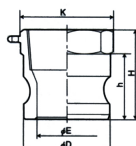

品番：EA462BA-14

品名：R1・1/2" 雌ねじプラグ(アルミ製)

販売価格	1,810円(税抜) / 1,991円(税込)		
カタログ価格	1,810円(税抜) / 1,991円(税込)		
在庫数	最新在庫: 1 (2026/04/12 10:30現在)		
商品入数	1	販売単位	個
カタログページ	1067ページ		

## 仕様

呼び径	40A(1・1/2")	材質	アルミダイカスト(ADC12)
使用圧力	-0.1~1.8MPa(常温水)	使用温度	-30~70℃
ねじサイズ	Rc1・1/2"	締め付けトルク	150Nm
重量	134g		

レバーカップリング用メスねじ型アダプター

配管及びホース端末金具の雄ねじ部に取付けて使用するタイプです。

液体・気体・粉粒体などあらゆる流体が搬送できます。