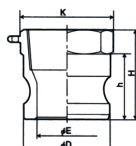

品番：EA462BA-14

品名：R1・1/2" 雌ねじプラグ(アルミ製)

販売価格	1,810円(税抜) / 1,991円(税込)		
カタログ価格	1,810円(税抜) / 1,991円(税込)		
在庫数	最新在庫: 1 (2026/06/13 00:24現在)		
商品入数	1	販売単位	個
カタログページ	1067ページ		

仕様

呼び径	40A(1・1/2")	材質	アルミダイカスト(ADC12)
使用圧力	-0.1~1.8MPa(常温水)	使用温度	-30~70℃
ねじサイズ	Rc1・1/2"	締め付けトルク	150Nm
重量	134g		

レバーカップリング用メスねじ型アダプター

配管及びホース端末金具の雄ねじ部に取付けて使用するタイプです。

液体・気体・粉粒体などあらゆる流体が搬送できます。

株式会社エスコ

大阪府大阪市西区立売堀3丁目8番14号 06-6532-6226(代表)

© 2018 ESCO Co.,Ltd.