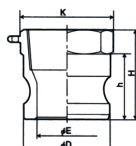

品番：EA462BA-14

品名：R1・1/2" 雌ねじプラグ(アルミ製)

販売価格	1,810円(税抜) / 1,991円(税込)		
カタログ価格	1,810円(税抜) / 1,991円(税込)		
在庫数	最新在庫: 1 (2026/06/13 02:50現在)		
商品入数	1	販売単位	個
カタログページ	1067ページ		

仕様

呼び径	40A(1・1/2")	材質	アルミダイカスト(ADC12)
使用圧力	-0.1~1.8MPa(常温水)	使用温度	-30~70℃
ねじサイズ	Rc1・1/2"	締め付けトルク	150Nm
重量	134g		

レバーカップリング用メスねじ型アダプター

配管及びホース端末金具の雄ねじ部に取付けて使用するタイプです。

液体・気体・粉粒体などあらゆる流体が搬送できます。

株式会社エスコ

大阪府大阪市西区立売堀3丁目8番14号 06-6532-6226(代表)

© 2018 ESCO Co.,Ltd.