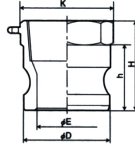

品番：EA462BA-20

品名：R 2" 雌ねじプラグ(アルミ製)

販売価格	2,340円(税抜) / 2,574円(税込)		
カタログ価格	2,340円(税抜) / 2,574円(税込)		
在庫数	最新在庫: 1 (2026/06/13 02:49現在)		
商品入数	1	販売単位	個
カタログページ	1067ページ		

仕様

呼び径	50A(2")	材質	アルミダイカスト(ADC12)
使用圧力	-0.1~1.8MPa(常温水)	使用温度	-30~70℃
ねじサイズ	Rc2"	締め付けトルク	270Nm
重量	186g		

レバーカップリング用メスねじ型アダプター

配管及びホース端末金具の雄ねじ部に取付けて使用するタイプです。

液体・気体・粉粒体などあらゆる流体が搬送できます。

株式会社エスコ

大阪府大阪市西区立売堀3丁目8番14号 06-6532-6226(代表)

© 2018 ESCO Co.,Ltd.