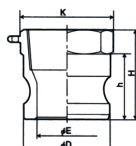

品番：EA462BA-20

品名：R 2" 雌ねじプラグ(アルミ製)

販売価格	2,340円(税抜) / 2,574円(税込)		
カタログ価格	2,340円(税抜) / 2,574円(税込)		
在庫数	最新在庫: 1 (2026/06/13 00:31現在)		
商品入数	1	販売単位	個
カタログページ	1067ページ		

仕様

呼び径	50A(2")	材質	アルミダイカスト(ADC12)
使用圧力	-0.1~1.8MPa(常温水)	使用温度	-30~70℃
ねじサイズ	Rc2"	締め付けトルク	270Nm
重量	186g		

レバーカップリング用メスねじ型アダプター

配管及びホース端末金具の雄ねじ部に取付けて使用するタイプです。

液体・気体・粉粒体などあらゆる流体が搬送できます。

株式会社エスコ

大阪府大阪市西区立売堀3丁目8番14号 06-6532-6226(代表)

© 2018 ESCO Co.,Ltd.