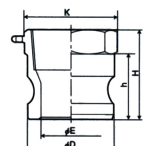

品番：EA462BA-20

品名：R 2" 雌ねじプラグ(アルミ製)

販売価格	2,470円(税抜) / 2,717円(税込)		
カタログ価格	2,470円(税抜) / 2,717円(税込)		
在庫数	最新在庫: 1 (2025/07/31 22:21現在)		
商品入数	1	販売単位	個
カタログページ	1110ページ		

仕様

呼び径	50A(2")	材質	アルミダイカスト(ADC12)
使用圧力	-0.1~1.8MPa(常温水)	使用温度	-30~70℃
ねじサイズ	Rc2"	締め付けトルク	270Nm
重量	186g		

レバーカップリング用メスねじ型アダプター

配管及びホース端末金具の雄ねじ部に取付けて使用するタイプです。

液体・気体・粉粒体などあらゆる流体が搬送できます。

株式会社エスコ

大阪府大阪市西区新町4丁目14番12号 06-6532-6226(代表)

© 2018 ESCO Co.,Ltd.