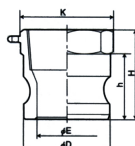

品番：EA462BA-20

品名：R 2" 雌ねじプラグ(アルミ製)

販売価格	2,340円(税抜) / 2,574円(税込)		
カタログ価格	2,340円(税抜) / 2,574円(税込)		
在庫数	最新在庫: 1 (2026/04/12 10:30現在)		
商品入数	1	販売単位	個
カタログページ	1067ページ		

仕様

呼び径	50A(2")	材質	アルミダイカスト(ADC12)
使用圧力	-0.1~1.8MPa(常温水)	使用温度	-30~70℃
ねじサイズ	Rc2"	締め付けトルク	270Nm
重量	186g		

レバーカップリング用メスねじ型アダプター

配管及びホース端末金具の雄ねじ部に取付けて使用するタイプです。

液体・気体・粉粒体などあらゆる流体が搬送できます。

株式会社エスコ

大阪府大阪市西区立売堀3丁目8番14号 06-6532-6226(代表)

© 2018 ESCO Co.,Ltd.