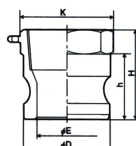

品番：EA462BA-24

品名：R2・1/2" 雌ねじプラグ(アルミ製)

販売価格	5,150円(税抜) / 5,665円(税込)		
カタログ価格	5,150円(税抜) / 5,665円(税込)		
在庫数	最新在庫: 1 (2025/07/31 22:21現在)		
商品入数	1	販売単位	個
カタログページ	1110ページ		

仕様

呼び径	65A(2・1/2")	材質	アルミニウム鋳物(AC4C-T6)
使用圧力	-0.1~1.1MPa(常温水)	使用温度	-30~70℃
ねじサイズ	Rc2・1/2"	締め付けトルク	360Nm
重量	377g		

レバーカップリング用メスねじ型アダプター

配管及びホース端末金具の雄ねじ部に取付けて使用するタイプです。

液体・気体・粉粒体などあらゆる流体が搬送できます。

株式会社エスコ

大阪府大阪市西区新町4丁目14番12号 06-6532-6226(代表)

© 2018 ESCO Co.,Ltd.