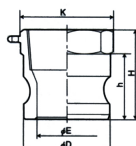

品番：EA462BA-24

品名：R2・1/2" 雌ねじプラグ(アルミ製)

販売価格	5,120円(税抜) / 5,632円(税込)		
カタログ価格	5,120円(税抜) / 5,632円(税込)		
在庫数	最新在庫: 1 (2026/06/13 00:17現在)		
商品入数	1	販売単位	個
カタログページ	1067ページ		

仕様

呼び径	65A(2・1/2")	材質	アルミニウム鋳物(AC4C-T6)
使用圧力	-0.1~1.1MPa(常温水)	使用温度	-30~70℃
ねじサイズ	Rc2・1/2"	締め付けトルク	360Nm
重量	377g		

レバーカップリング用メスねじ型アダプター

配管及びホース端末金具の雄ねじ部に取付けて使用するタイプです。

液体・気体・粉粒体などあらゆる流体が搬送できます。

株式会社エスコ

大阪府大阪市西区立売堀3丁目8番14号 06-6532-6226(代表)

© 2018 ESCO Co.,Ltd.