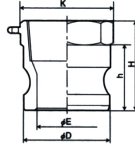

品番：EA462BA-30

品名：R 3" 雌ねじプラグ(アルミ製)

販売価格	5,700円(税抜) / 6,270円(税込)		
カタログ価格	5,700円(税抜) / 6,270円(税込)		
在庫数	最新在庫: 1 (2026/06/13 00:16現在)		
商品入数	1	販売単位	個
カタログページ	1067ページ		

仕様

呼び径	80A(3")	材質	アルミニウム鋳物(AC4C-T6)
使用圧力	-0.1~0.9MPa(常温水)	使用温度	-30~70℃
ねじサイズ	Rc3"	締め付けトルク	420Nm
重量	322g		

レバーカップリング用メスねじ型アダプター

配管及びホース端末金具の雄ねじ部に取付けて使用するタイプです。

液体・気体・粉粒体などあらゆる流体が搬送できます。

株式会社エスコ

大阪府大阪市西区立売堀3丁目8番14号 06-6532-6226(代表)

© 2018 ESCO Co.,Ltd.