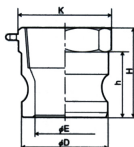

品番：EA462BA-30

品名：R 3" 雌ねじプラグ(アルミ製)

販売価格	5,730円(税抜) / 6,303円(税込)		
カタログ価格	5,730円(税抜) / 6,303円(税込)		
在庫数	最新在庫: 1 (2025/07/31 22:21現在)		
商品入数	1	販売単位	個
カタログページ	1110ページ		

### 仕様

呼び径	80A(3")	材質	アルミニウム鋳物(AC4C-T6)
使用圧力	-0.1~0.9MPa(常温水)	使用温度	-30~70℃
ねじサイズ	Rc3"	締め付けトルク	420Nm
重量	322g		

レバーカップリング用メスねじ型アダプター

配管及びホース端末金具の雄ねじ部に取付けて使用するタイプです。

液体・気体・粉粒体などあらゆる流体が搬送できます。