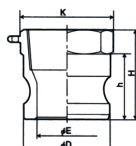

品番：EA462BA-4

品名：R 1/2" 雌ねじプラグ(アルミ製)

販売価格	1,290円(税抜) / 1,419円(税込)		
カタログ価格	1,290円(税抜) / 1,419円(税込)		
在庫数	最新在庫: 4 (2026/06/12 23:05現在)		
商品入数	1	販売単位	個
カタログページ	1067ページ		

### 仕様

呼び径	15A(1/2")	材質	アルミダイカスト(ADC12)
使用圧力	-0.1~1.8MPa(常温水)	使用温度	-30~70℃
ねじサイズ	Rc1/2"	締め付けトルク	45Nm
重量	67g		

レバーカップリング用メスねじ型アダプター

配管及びホース端末金具の雄ねじ部に取付けて使用するタイプです。

液体・気体・粉粒体などあらゆる流体が搬送できます。