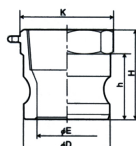

仕様

呼び径	20A(3/4")	材質	アルミダイカスト(ADC12)
使用圧力	-0.1~1.8MPa(常温水)	使用温度	-30~70℃
ねじサイズ	Rc3/4"	締め付けトルク	55Nm
重量	48g		

レバーカップリング用メスねじ型アダプター

配管及びホース端末金具の雄ねじ部に取付けて使用するタイプです。

液体・気体・粉粒体などあらゆる流体が搬送できます。

株式会社エスコ

大阪府大阪市西区立売堀3丁目8番14号 06-6532-6226(代表)

© 2018 ESCO Co.,Ltd.