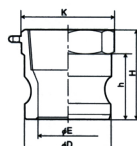

品番：EA462BA-8

品名：R 1" 雌ねじプラグ(アルミ製)

販売価格	1,460円(税抜) / 1,606円(税込)		
カタログ価格	1,460円(税抜) / 1,606円(税込)		
在庫数	最新在庫: 1 (2026/04/12 10:29現在)		
商品入数	1	販売単位	個
カタログページ	1067ページ		

仕様

呼び径	25A(1")	材質	アルミダイカスト(ADC12)
使用圧力	-0.1~1.8MPa(常温水)	使用温度	-30~70℃
ねじサイズ	Rc1"	締め付けトルク	80Nm
重量	67g		

レバーカップリング用メスねじ型アダプター

配管及びホース端末金具の雄ねじ部に取付けて使用するタイプです。

液体・気体・粉粒体などあらゆる流体が搬送できます。

株式会社エスコ

大阪府大阪市西区立売堀3丁目8番14号 06-6532-6226(代表)

© 2018 ESCO Co.,Ltd.