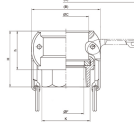

仕様

呼び径	40A(1・1/2")	材質	アルミダイカスト(ADC12)
使用圧力	-0.1~1.8MPa(常温水)	使用温度	-30~70℃
ねじサイズ	Rc1・1/2"	締め付けトルク	150Nm
重量	361g		

レバーカップリング用メスねじ型カプラー

配管及びホース末端金具の雄ねじ部に取り付けて使用するタイプです。

カプラーに付いているレバーを操作することで簡単に脱着できます。

株式会社エスコ

大阪府大阪市西区立売堀3丁目8番14号 06-6532-6226(代表)

© 2018 ESCO Co.,Ltd.