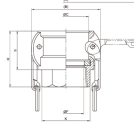

品番：EA462BD-30

品名：R 3" 雌ねじカップリング(アルミ製)

販売価格	9,790円(税抜) / 10,769円(税込)		
カタログ価格	9,790円(税抜) / 10,769円(税込)		
在庫数	最新在庫: 1 (2026/06/13 00:52現在)		
商品入数	1	販売単位	個
カタログページ	1067ページ		

### 仕様

呼び径	80A(3")	材質	アルミニウム鋳物(AC4C-T6)
使用圧力	-0.1~0.9MPa(常温水)	使用温度	-30~70℃
ねじサイズ	Rc3"	締め付けトルク	420Nm
重量	741g		

レバーカップリング用メスねじ型カプラー

配管及びホース端末金具の雄ねじ部に取り付けて使用するタイプです。

カプラーに付いているレバーを操作することで簡単に脱着できます。