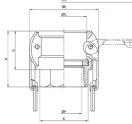

仕様

呼び径	25A(1")	材質	アルミダイカスト(ADC12)
使用圧力	-0.1~1.8MPa(常温水)	使用温度	-30~70℃
ねじサイズ	Rc1"	締め付けトルク	80Nm
重量	175g		

レバーカップリング用メスねじ型カプラー

配管及びホース端末金具の雄ねじ部に取り付けて使用するタイプです。

カプラーに付いているレバーを操作することで簡単に脱着できます。

株式会社エスコ

大阪府大阪市西区立売堀3丁目8番14号 06-6532-6226(代表)

© 2018 ESCO Co.,Ltd.