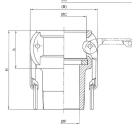

品番：EA462BE-14A

品名：1・1/2" 雄ねじカップリング(アルミ製)

販売価格	5,380円(税抜) / 5,918円(税込)		
カタログ価格	5,380円(税抜) / 5,918円(税込)		
在庫数	最新在庫: 1 (2026/06/13 00:51現在)		
商品入数	1	販売単位	個
カタログページ	1067ページ		

### 仕様

呼び径	40A(1・1/2")	材質	アルミダイカスト(ADC12)
使用圧力	-0.1~1.8MPa(常温水)	使用温度	-30~70℃
ねじサイズ	R1・1/2"	締め付けトルク	150Nm
重量	431g		

レバーカップリング用オスねじ型カプラー

配管及びホース端末金具の雌ねじ部に取り付けて使用するタイプです。

カプラーに付いているレバーを操作することで簡単に脱着できます。