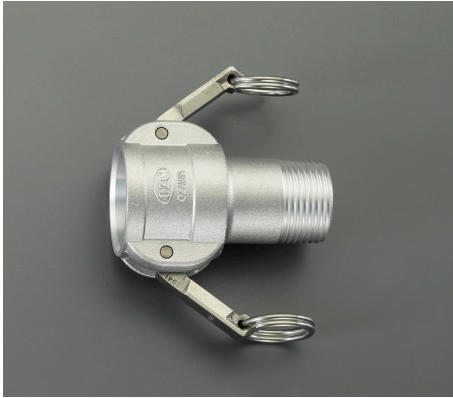

品番：EA462BE-14A

品名：1・1/2" 雄ねじカップリング(アルミ製)

販売価格	5,380円(税抜) / 5,918円(税込)		
カタログ価格	5,380円(税抜) / 5,918円(税込)		
在庫数	最新在庫: 1 (2026/06/13 00:51現在)		
商品入数	1	販売単位	個
カタログページ	1067ページ		

### 仕様

呼び径	40A(1・1/2")	材質	アルミダイカスト(ADC12)
使用圧力	-0.1~1.8MPa(常温水)	使用温度	-30~70℃
ねじサイズ	R1・1/2"	締め付けトルク	150Nm
重量	431g		

レバーカップリング用オスねじ型カプラー

配管及びホース端末金具の雌ねじ部に取り付けて使用するタイプです。

カプラーに付いているレバーを操作することで簡単に脱着できます。