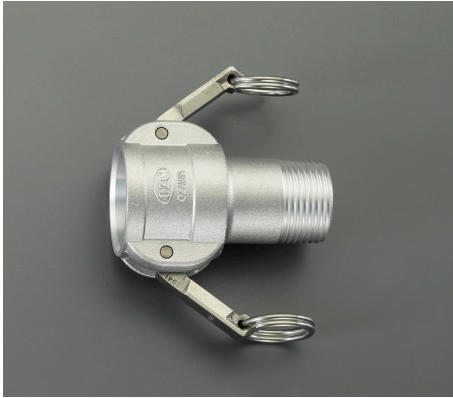

品番：EA462BE-30A

品名：3" 雄ねじカップリング(アルミ製)

販売価格	12,600円(税抜) / 13,860円(税込)		
カタログ価格	12,600円(税抜) / 13,860円(税込)		
在庫数	最新在庫: 1 (2026/06/13 00:34現在)		
商品入数	1	販売単位	個
カタログページ	1067ページ		

仕様

呼び径	80A(3")	材質	アルミニウム鋳物(AC4C-T6)
使用圧力	-0.1~0.9MPa(常温水)	使用温度	-30~70℃
ねじサイズ	R3"	締め付けトルク	420Nm
重量	1145g		

レバーカップリング用オスねじ型カプラー

配管及びホース端末金具の雌ねじ部に取り付けて使用するタイプです。

カプラーに付いているレバーを操作することで簡単に脱着できます。

株式会社エスコ

大阪府大阪市西区立売堀3丁目8番14号 06-6532-6226(代表)

© 2018 ESCO Co.,Ltd.