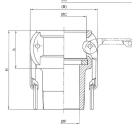

品番：EA462BE-30A

品名：3" 雄ねじカップリング(アルミ製)

販売価格	12,600円(税抜) / 13,860円(税込)		
カタログ価格	12,600円(税抜) / 13,860円(税込)		
在庫数	最新在庫: 1 (2026/06/13 00:34現在)		
商品入数	1	販売単位	個
カタログページ	1067ページ		

仕様

呼び径	80A(3")	材質	アルミニウム鋳物(AC4C-T6)
使用圧力	-0.1~0.9MPa(常温水)	使用温度	-30~70℃
ねじサイズ	R3"	締め付けトルク	420Nm
重量	1145g		

レバーカップリング用オスねじ型カプラー

配管及びホース端末金具の雌ねじ部に取り付けて使用するタイプです。

カプラーに付いているレバーを操作することで簡単に脱着できます。

株式会社エスコ

大阪府大阪市西区立売堀3丁目8番14号 06-6532-6226(代表)

© 2018 ESCO Co.,Ltd.