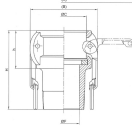

品番：EA462BE-8A

品名：1" 雄ねじカップリング(アルミ製)

販売価格	4,620円(税抜) / 5,082円(税込)		
カタログ価格	4,620円(税抜) / 5,082円(税込)		
在庫数	最新在庫: 3 (2025/07/06 00:20現在)		
商品入数	1	販売単位	個
カタログページ	1110ページ		

仕様

呼び径	25A(1")	材質	アルミダイカスト(ADC12)
使用圧力	-0.1~1.8MPa(常温水)	使用温度	-30~70℃
ねじサイズ	R1"	締め付けトルク	80Nm
重量	187g		

レバーカップリング用オスねじ型カップラー

配管及びホース端末金具の雌ねじ部に取り付けて使用するタイプです。

カップラーに付いているレバーを操作することで簡単に脱着できます。

株式会社エスコ

大阪府大阪市西区新町4丁目14番12号 06-6532-6226(代表)

© 2018 ESCO Co.,Ltd.