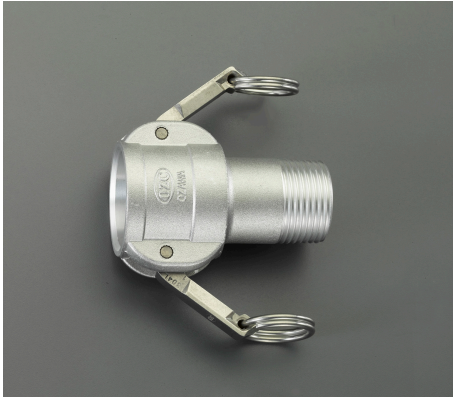

品番：EA462BE-8A

品名：1" 雄ねじカップリング(アルミ製)

販売価格	4,620円(税抜) / 5,082円(税込)		
カタログ価格	4,620円(税抜) / 5,082円(税込)		
在庫数	最新在庫: 3 (2025/07/06 00:20現在)		
商品入数	1	販売単位	個
カタログページ	1110ページ		

仕様

呼び径	25A(1")	材質	アルミダイカスト(ADC12)
使用圧力	-0.1~1.8MPa(常温水)	使用温度	-30~70℃
ねじサイズ	R1"	締め付けトルク	80Nm
重量	187g		

レバーカップリング用オスねじ型カップラー

配管及びホース端末金具の雌ねじ部に取り付けて使用するタイプです。

カップラーに付いているレバーを操作することで簡単に脱着できます。

株式会社エスコ

大阪府大阪市西区新町4丁目14番12号 06-6532-6226(代表)

© 2018 ESCO Co.,Ltd.