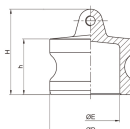

品番：EA462BG-12

品名：1・1/4" ダストプラグ(アルミ製)

販売価格	1,730円(税抜) / 1,903円(税込)		
カタログ価格	1,730円(税抜) / 1,903円(税込)		
在庫数	最新在庫: 1 (2026/04/11 15:25現在)		
商品入数	1	販売単位	個
カタログページ	1067ページ		

1. カプラ内部に埃が付着するのを防ぐためです。

2. カプラ内部に埃が付着するのを防ぐためです。

3. カプラ内部に埃が付着するのを防ぐためです。

仕様

呼び径	32A(1・1/4")	材質	アルミダイカスト(ADC12)
使用圧力	-0.1~1.8MPa(常温水)	使用温度	-30~70℃
重量	88g		

レバーカップリング用ダストプラグ

カプラ内部に埃が付着するのを防ぐためのものです。

カプラ内に残圧がない状態でご使用下さい。

紛失防止のためにチェーンのご使用をおすすめします。

株式会社エスコ