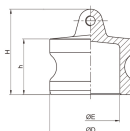

品番：EA462BG-14

品名：1・1/2" ダストプラグ(アルミ製)

販売価格	2,290円(税抜) / 2,519円(税込)		
カタログ価格	2,290円(税抜) / 2,519円(税込)		
在庫数	最新在庫: 1 (2026/04/11 15:27現在)		
商品入数	1	販売単位	個
カタログページ	1067ページ		

仕様

呼び径	40A(1・1/2")	材質	アルミダイカスト(ADC12)
使用圧力	-0.1~1.8MPa(常温水)	使用温度	-30~70℃
重量	115g		

レバーカップリング用ダストプラグ

カップラー内部に埃が付着するのを防ぐためのものです。

カップラー内に残圧がない状態でご使用下さい。

紛失防止のためにチェーンのご使用をおすすめします。

株式会社エスコ

大阪府大阪市西区立売堀3丁目8番14号 06-6532-6226(代表)

© 2018 ESCO Co.,Ltd.