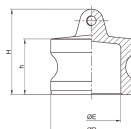

仕様

| | | | |
|------|------------------|------|-----------------|
| 呼び径 | 50A(2") | 材質 | アルミダイカスト(ADC12) |
| 使用圧力 | -0.1~1.8MPa(常温水) | 使用温度 | -30~70℃ |
| 重量 | 170g | | |

レバーカップリング用ダストプラグ

カプラー内部に埃が付着するのを防ぐためのものです。