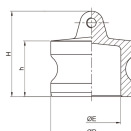

品番：EA462BG-20

品名：2" ダストプラグ(アルミ製)

販売価格	2,630円(税抜) / 2,893円(税込)		
カタログ価格	2,630円(税抜) / 2,893円(税込)		
在庫数	最新在庫: 1 (2026/06/13 00:34現在)		
商品入数	1	販売単位	個
カタログページ	1067ページ		

仕様

呼び径	50A(2")	材質	アルミダイカスト(ADC12)
使用圧力	-0.1~1.8MPa(常温水)	使用温度	-30~70℃
重量	170g		

レバーカップリング用ダストプラグ

カプラー内部に埃が付着するのを防ぐためのものです。

カプラー内に残圧がない状態でご使用下さい。

紛失防止のためにチェーンのご使用をおすすめします。

株式会社エスコ

大阪府大阪市西区立売堀3丁目8番14号 06-6532-6226(代表)

© 2018 ESCO Co.,Ltd.