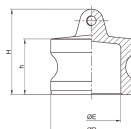

品番：EA462BG-24

品名：2・1/2" ダストプラグ(アルミ製)

販売価格	3,060円(税抜) / 3,366円(税込)		
カタログ価格	3,060円(税抜) / 3,366円(税込)		
在庫数	最新在庫: 1 (2026/06/13 02:55現在)		
商品入数	1	販売単位	個
カタログページ	1067ページ		

仕様

呼び径	65A(2・1/2")	材質	アルミニウム鋳物(AC4C-T6)
使用圧力	-0.1~1.1MPa(常温水)	使用温度	-30~70℃
重量	224g		

レバーカップリング用ダストプラグ

カプラ内部に埃が付着するのを防ぐためのものです。

カプラ内に残圧がない状態でご使用下さい。

紛失防止のためにチェーンのご使用をおすすめします。

株式会社エスコ

大阪府大阪市西区立売堀3丁目8番14号 06-6532-6226(代表)

© 2018 ESCO Co.,Ltd.