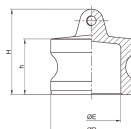

品番 : EA462BG-24

品名 : 2・1/2" ダストプラグ(アルミ製)

販売価格	3,060円(税抜) / 3,366円(税込)		
カタログ価格	3,060円(税抜) / 3,366円(税込)		
在庫数	最新在庫: 1 (2026/06/13 00:34現在)		
商品入数	1	販売単位	個
カタログページ	1067ページ		

仕様

呼び径	65A(2・1/2")	材質	アルミニウム鋳物(AC4C-T6)
使用圧力	-0.1~1.1MPa(常温水)	使用温度	-30~70℃
重量	224g		

レバーカップリング用ダストプラグ

カプラ内部に埃が付着するのを防ぐためのものです。

カプラ内に残圧がない状態でご使用下さい。

紛失防止のためにチェーンのご使用をおすすめします。

株式会社エスコ

大阪府大阪市西区立売堀3丁目8番14号 06-6532-6226(代表)

© 2018 ESCO Co.,Ltd.