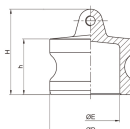

3. カプラ内部に埃が付着するのを防ぐためです。

仕様

呼び径	25A(1")	材質	アルミダイカスト(ADC12)
使用圧力	-0.1~1.8MPa(常温水)	使用温度	-30~70℃
重量	46g		

レバーカップリング用ダストプラグ

カプラ内部に埃が付着するのを防ぐためのものです。

カプラ内に残圧がない状態でご使用下さい。

紛失防止のためにチェーンのご使用をおすすめします。

株式会社エスコ