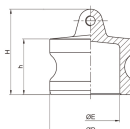

3. カプラ内部に埃が付着するのを防ぐために、使用後は必ず清掃してください。

仕様

呼び径	25A(1")	材質	アルミダイカスト(ADC12)
使用圧力	-0.1~1.8MPa(常温水)	使用温度	-30~70℃
重量	46g		

レバーカップリング用ダストプラグ

カプラ内部に埃が付着するのを防ぐためのものです。

カプラ内に残圧がない状態でご使用下さい。

紛失防止のためにチェーンのご使用をおすすめします。

株式会社エスコ