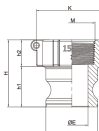

品番：EA462BL-12

品名：1-1/4" 雌ねじプラグ(ホ° リフ° 吡° レン製)

販売価格	2,070円(税抜) / 2,277円(税込)		
カタログ価格	2,070円(税抜) / 2,277円(税込)		
在庫数	最新在庫: 1 (2026/06/13 00:50現在)		
商品入数	1	販売単位	個
カタログページ	1066ページ		

仕様

呼び径	32A(1・1/4")	材質	ポリプロピレン
使用圧力	0~0.7MPa(常温水)	使用温度範囲	0~60℃
ねじサイズ	Rc1・1/4"	重量	51g
レバーカップリング用メスねじ型アダプター			