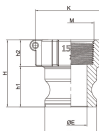

品番：EA462BL-14

品名：1-1/2" 雌ねじプラグ(ホ° リフ° 吡° レン製)

販売価格	2,070円(税抜) / 2,277円(税込)		
カタログ価格	2,070円(税抜) / 2,277円(税込)		
在庫数	最新在庫: 1 (2026/06/12 23:23現在)		
商品入数	1	販売単位	個
カタログページ	1066ページ		

### 仕様

呼び径	40A(1・1/2")	材質	ポリプロピレン
使用圧力	0~0.7MPa(常温水)	使用温度範囲	0~60℃
ねじサイズ	Rc1・1/2"	重量	84g
レバーカップリング用メスねじ型アダプター			