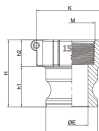

品番：EA462BL-14

品名：1-1/2" 雌ねじプラグ(ホ° リフ° 吡° レン製)

販売価格	2,070円(税抜) / 2,277円(税込)		
カタログ価格	2,070円(税抜) / 2,277円(税込)		
在庫数	最新在庫: 1 (2026/04/12 02:41現在)		
商品入数	1	販売単位	個
カタログページ	1066ページ		

仕様

呼び径	40A(1・1/2")	材質	ポリプロピレン
使用圧力	0~0.7MPa(常温水)	使用温度範囲	0~60℃
ねじサイズ	Rc1・1/2"	重量	84g
レバーカップリング用メスねじ型アダプター			