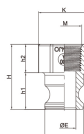

仕様

呼び径	20A(3/4")	材質	ポリプロピレン
使用圧力	0~0.7MPa(常温水)	使用温度範囲	0~60℃
ねじサイズ	Rc3/4"	重量	25g
レバーカップリング用メスねじ型アダプター			

株式会社エスコ

大阪府大阪市西区立売堀3丁目8番14号 06-6532-6226(代表)

© 2018 ESCO Co.,Ltd.