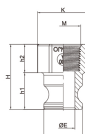

仕様

呼び径	20A(3/4")	材質	ポリプロピレン
使用圧力	0~0.7MPa(常温水)	使用温度範囲	0~60℃
ねじサイズ	Rc3/4"	重量	25g
レバーカップリング用メスねじ型アダプター			

株式会社エスコ

大阪府大阪市西区立売堀3丁目8番14号 06-6532-6226(代表)

© 2018 ESCO Co.,Ltd.