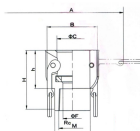

仕様

呼び径	20A(3/4")	材質	ポリプロピレン
使用圧力	0~0.7MPa(常温水)	使用温度範囲	0~60℃
ねじサイズ	Rc3/4"	重量	73g
レバーカップリング用メスねじ型カップラー			

株式会社エスコ

大阪府大阪市西区立売堀3丁目8番14号 06-6532-6226(代表)

© 2018 ESCO Co.,Ltd.