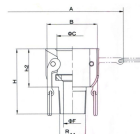

品番：EA462BR-14

品名：1-1/2" 雄ねじカップリング(ホ°リフ°ロ°レ°ン製)

販売価格	5,750円(税抜) / 6,325円(税込)		
カタログ価格	5,750円(税抜) / 6,325円(税込)		
在庫数	最新在庫: 1 (2026/06/13 03:21現在)		
商品入数	1	販売単位	個
カタログページ	1066ページ		

仕様

呼び径	40A(1・1/2")	材質	ポリプロピレン
使用圧力	0~0.7MPa(常温水)	使用温度範囲	0~60℃
ねじサイズ	R1・1/2"	重量	243g
レバーカップリング用オスねじ型カップラー			