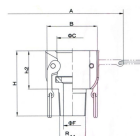

品番：EA462BR-14

品名：1-1/2" 雄ねじカップリング(ホ°リフ°ロ°レ°ン製)

販売価格	5,750円(税抜) / 6,325円(税込)		
カタログ価格	5,750円(税抜) / 6,325円(税込)		
在庫数	最新在庫: 1 (2026/04/12 04:14現在)		
商品入数	1	販売単位	個
カタログページ	1066ページ		

仕様

呼び径	40A(1・1/2")	材質	ポリプロピレン
使用圧力	0~0.7MPa(常温水)	使用温度範囲	0~60℃
ねじサイズ	R1・1/2"	重量	243g
レバーカップリング用オスねじ型カプラー			