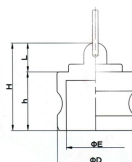

仕様

呼び径	40A(1・1/2")	材質	ポリプロピレン
使用圧力	0~0.7MPa(常温水)	使用温度範囲	0~60℃
重量	68g		

レバーカップリング用ダストプラグ

株式会社エスコ

大阪府大阪市西区立売堀3丁目8番14号 06-6532-6226(代表)

© 2018 ESCO Co.,Ltd.