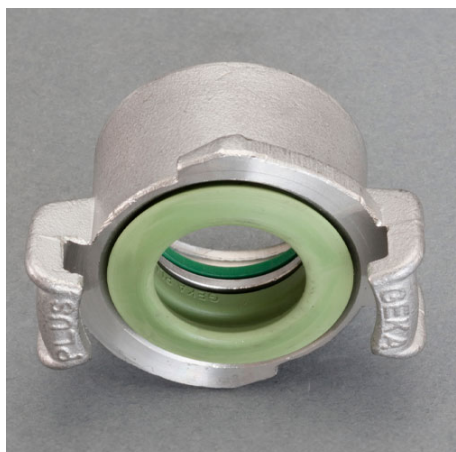

品番 : EA462CD-6

品名 : G 3/4" 雌ねじクローカップリング(クロム鋼製)

販売価格	5,490円(税抜) / 6,039円(税込)		
カタログ価格	5,490円(税抜) / 6,039円(税込)		
在庫数	最新在庫: 5 (2026/04/11 15:22現在)		
商品入数	1	販売単位	個
カタログページ	1069ページ		

仕様

適用流体	水、苛性ソーダ溶液	使用温度範囲	-5℃~100℃
最高使用圧力	4.0MPa	ねじサイズ	G3/4"
全長	31.5mm	直径	53.5mm
内径	19mm	爪の間隔	40mm
重量	88g	材質	本体:クロム鋼 シール:FKM