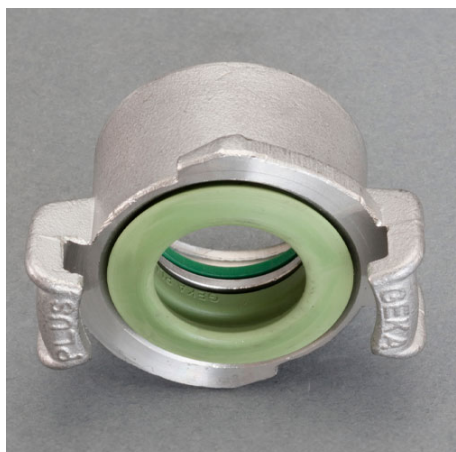

品番 : EA462CD-8

品名 : G 1" 雌ねじクローカップリング(クロム鋼製)

販売価格	6,350円(税抜) / 6,985円(税込)		
カタログ価格	6,350円(税抜) / 6,985円(税込)		
在庫数	最新在庫: 4 (2026/07/06 20:57現在)		
商品入数	1	販売単位	個
カタログページ	1069ページ		

#### 仕様

適用流体	水、苛性ソーダ溶液	使用温度範囲	-5℃~100℃
最高使用圧力	4.0MPa	ねじサイズ	G1"
全長	32.5mm	直径	53.5mm
内径	23mm	爪の間隔	40mm
重量	100g	材質	本体:クロム鋼 シール:FKM