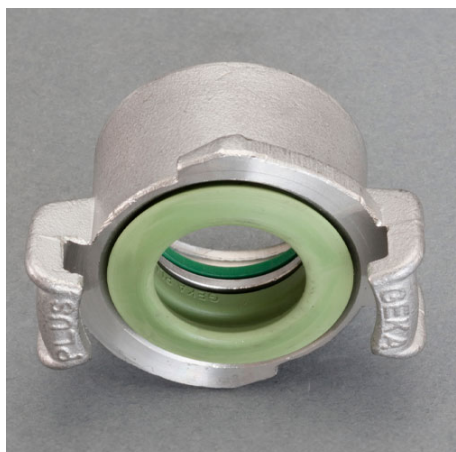

品番：EA462CD-8

品名：G 1" 雌ねじクローカップリング(クロム鋼製)

販売価格	6,350円(税抜) / 6,985円(税込)		
カタログ価格	6,350円(税抜) / 6,985円(税込)		
在庫数	最新在庫: 4 (2026/04/11 15:26現在)		
商品入数	1	販売単位	個
カタログページ	1069ページ		

仕様

適用流体	水、苛性ソーダ溶液	使用温度範囲	-5℃~100℃
最高使用圧力	4.0MPa	ねじサイズ	G1"
全長	32.5mm	直径	53.5mm
内径	23mm	爪の間隔	40mm
重量	100g	材質	本体:クロム鋼 シール:FKM