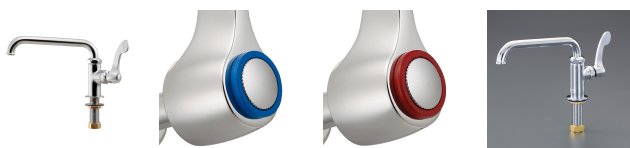

品番 : EA468B-28C

品名 : PJ 1/2" 立形自在水栓

販売価格	8,990円(税抜) / 9,889円(税込)		
カタログ価格	8,990円(税抜) / 9,889円(税込)		
在庫数	最新在庫: 1 (2026/05/26 12:19現在)		
商品入数	1	販売単位	個
カタログページ	1093ページ		

仕様

メーカー	カクダイ	型番	700-745-13QR
呼	13	ねじ径	PJ1/2"
パイプ長	170mm	設置サイズ(奥行×高さ)	170×132mm
取付穴径	22~27mm(厚5~35mm)	材質	青銅
二条ネジスピンドル固定コマ仕様(一般地・寒冷地共用)			
90°開閉レバー式			
レバーハンドル内の六角インサートは金属製			
表示リング(赤・青各1)付き			