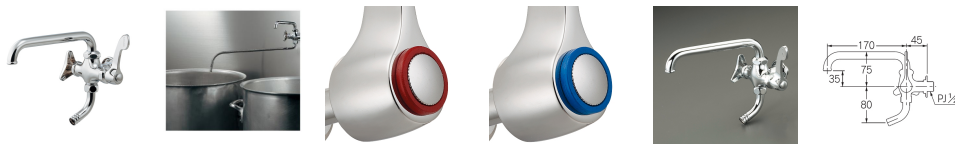

品番：EA468BA-7A

品名：PJ1/2" 双口横形自在水栓

販売価格	11,500円(税抜) / 12,650円(税込)		
カタログ価格	11,500円(税抜) / 12,650円(税込)		
在庫数	最新在庫: 1 (2026/05/26 16:45現在)		
商品入数	1	販売単位	個
カタログページ	1093ページ		

仕様

メーカー	カクダイ	型番	704-407-13QR
呼	13	ねじ径	PJ1/2"
設置サイズ (奥行×高さ)	約220×160mm	レバーハンドル側	二条ねじスピンドル固定コマ仕様
三角ハンドル側	JIS規格上部固定コマ仕様(一般地・寒冷地共用)	材質	青銅
レバーハンドル側は90°開閉制限仕様			
送り座仕様			
青・赤表示リング付き			