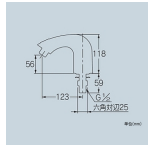

品番：EA468BD-6

品名：G 1/2" センサー式水栓

販売価格	57,000円(税抜) / 62,700円(税込)		
カタログ価格	57,000円(税抜) / 62,700円(税込)		
在庫数	最新在庫: 1 (2026/05/26 13:09現在)		
商品入数	1	販売単位	個
カタログページ	1092ページ		

#### 仕様

メーカー	カクダイ	型番	713-301
電源	リチウム電池CR-P2(DC6V)(付属)	電池寿命	約2年(100回/1日の目安)
検知距離	吐水口より30~170mm程度(大人の手のひら)	給水圧力使用範囲	0.1~0.7MPa (1.0~7.1kgf/cm <sup>2</sup> )
吐水量	5L以上/分(水圧0.4MPa)	使用流体	上水道水
使用室温範囲	1~50℃	使用水温範囲	1~50℃(凍結不可)
ねじ径	G1/2"	設置サイズ(奥行×高さ)	123×118mm
洗面台取付穴	φ25~28mm(穴中央から背面までの距離50mm以上開いていること)	設置可能範囲	厚さ10~30mm
材質	亜鉛ダイカスト、黄銅	重量	約1.3kg
用途	パブリックおよび一般住宅洗面用	付属品	操作説明シール、菊座金、締付け用ナット、六角レンチ(対辺2mm)、リチウム電池(CR-P2)