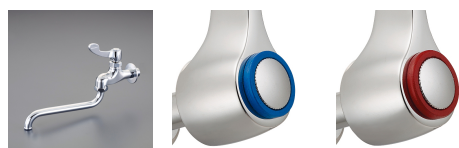

品番 : EA468BE-8B

品名 : PJ 1/2" 自在水栓(二条ねじ/寒冷地兼用)

販売価格	7,500円(税抜) / 8,250円(税込)		
カタログ価格	7,500円(税抜) / 8,250円(税込)		
在庫数	最新在庫: 1 (2026/05/26 12:19現在)		
商品入数	1	販売単位	個
カタログページ	1092ページ		

#### 仕様

メーカー	カクダイ	型番	706-064-13QR
呼	13	ねじ径	PJ1/2"
パイプ長	170mm	設置サイズ(奥行×高さ)	250×174.5mm
材質	青銅		
二条ねじスピンドル固定コマ仕様(一般地・寒冷地兼用)			
90°開閉レバー式			
青・赤表示リング付き			