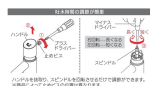

品番：EA468BJ-12

品名：自閉立水栓(トル)

販売価格	37,000円(税抜) / 40,700円(税込)		
カタログ価格	37,000円(税抜) / 40,700円(税込)		
在庫数	最新在庫: 1 (2026/05/26 13:59現在)		
商品入数	1	販売単位	個
カタログページ	1093ページ		

仕様

メーカー	カクダイ	型番	716-313
呼	13	ねじ径	PJ1/2"
設置サイズ(奥行×高さ)	120.5×293.5mm	取付穴径	φ22~28mm 厚み5~35mm
使用水温範囲	1~45℃(一般上水道・凍結不可)	材質	黄銅

水栓上部を押すと吐水、自動的に止水します。

吐水時間の調整(約5~15秒)が可能です。

※吐水時間の初期設定は約5~6秒

代替品

	品番 EA468BJ-11 コメント
---	-----------------------

株式会社エスコ

大阪府大阪市西区立売堀3丁目8番14号 06-6532-6226(代表)

© 2018 ESCO Co.,Ltd.