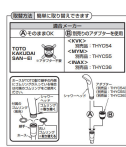

品番 : EA468BX-112A

品名 : G1/2" シャワーヘッド(節水)

販売価格	3,900円(税抜) / 4,290円(税込)		
カタログ価格	3,900円(税抜) / 4,290円(税込)		
在庫数	最新在庫: 1 (2026/05/05 01:05現在)		
商品入数	1	販売単位	個
カタログページ	1080ページ		

#### 仕様

メーカー	TOTO	型番	THY717#NW1
ねじ径	G1/2"	色	ホワイト
節水タイプ			
シャワーホースがTOTO、KAKUDAI、SANEIの場合はそのまま取り替え可能			
KVK、INAX、MYMの場合は別売のアダプター(KVK:EA468BX-312、INAX:EA468BX-311)をご購入下さい。			