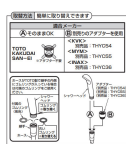

品番 : EA468BX-114

品名 : G1/2" シャワーヘッド(節水)

販売価格	3,900円(税抜) / 4,290円(税込)		
カタログ価格	3,900円(税抜) / 4,290円(税込)		
在庫数	最新在庫: 1 (2026/05/05 01:05現在)		
商品入数	1	販売単位	個
カタログページ	1080ページ		

仕様

メーカー	TOTO	型番	THY717
ねじ径	G1/2"	色	ホワイトグレー
節水タイプ			
シャワーホースがTOTO、KAKUDAI、SANEIの場合はそのまま取り替え可能			
KVK、INAX、MYMの場合は別売のアダプター(KVK:EA468BX-312、INAX:EA468BX-311)をご購入下さい。			