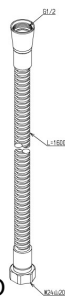

品番：EA468BX-91A

品名：1600mm シャワーホース

販売価格	12,600円(税抜) / 13,860円(税込)		
カタログ価格	12,600円(税抜) / 13,860円(税込)		
在庫数	最新在庫: 1 (2026/04/11 22:12現在)		
商品入数	1	販売単位	本
カタログページ	1081ページ		

仕様

メーカー	TOTO	型番	THY478FLLN
ねじ径	本体側:W24山20 シャワーヘッド側:G1/2"	ホース長	1.6m
フレキタイプ			