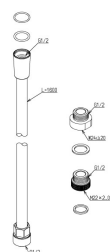

品番：EA468BX-96B

品名：1600mm シャワーホース

販売価格	7,960円(税抜) / 8,756円(税込)		
カタログ価格	7,960円(税抜) / 8,756円(税込)		
在庫数	最新在庫: 2 (2026/07/04 23:49現在)		
商品入数	1	販売単位	本
カタログページ	1081ページ		

### 仕様

メーカー	TOTO	型番	THYC77LLC
ねじ径	水栓側・シャワーヘッド側: G1/2"	ホース長	1.6m
ホース外径	14.5mm	色	シルバー
取り換え接続用アダプタ付き			
※シャワーエルボが樹脂製の場合は取付できません。			