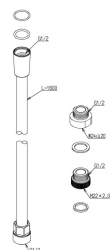

品番：EA468BX-96B

品名：1600mm シャワーホース

販売価格	7,960円(税抜) / 8,756円(税込)		
カタログ価格	7,960円(税抜) / 8,756円(税込)		
在庫数	最新在庫: 2 (2026/07/05 00:46現在)		
商品入数	1	販売単位	本
カタログページ	1081ページ		

仕様

メーカー	TOTO	型番	THYC77LLC
ねじ径	水栓側・シャワーヘッド側:G1/2"	ホース長	1.6m
ホース外径	14.5mm	色	シルバー
取り換え接続用アダプタ付き			
※シャワーエルボが樹脂製の場合は取付できません。			