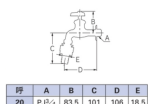

品番 : EA468CD-6B

品名 : PJ 3/4" 自動接手付横水栓(寒冷地共用)

販売価格	15,500円(税抜) / 17,050円(税込)		
カタログ価格	15,500円(税抜) / 17,050円(税込)		
在庫数	最新在庫: 1 (2026/06/17 17:26現在)		
商品入数	1	販売単位	個
カタログページ	1094ページ		

仕様

メーカー	カクダイ	型番	723-002-20
呼	20	ねじ径	PJ3/4"
設置サイズ(奥行×高さ)	106×184.5mm	タケノコ径	18.5mm
材質	青銅	重量	870g
固定コマ仕様			
一般地・寒冷地共用			
送り座付き			
※水抜きを行う場合は自動接手を外してください。			