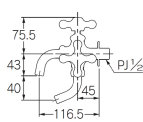

品番 : EA468CE-1

品名 : PJ 1/2" 二口ホーム水栓

販売価格	10,400円(税抜) / 11,440円(税込)		
カタログ価格	10,400円(税抜) / 11,440円(税込)		
在庫数	最新在庫: 1 (2026/05/26 13:56現在)		
商品入数	1	販売単位	個
カタログページ	1093ページ		

仕様

メーカー	カクダイ	型番	7041F-13
呼	13	ねじ径	PJ1/2"
設置サイズ(奥行×高さ)	116.5×158.5mm	材質	青銅
節水固定コマ仕様(一般地・寒冷地共用)			
G1/2接続パイプは回転吐水口			