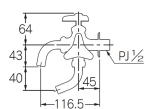

#### 仕様

メーカー	カクダイ	型番	7041
呼	13	ねじ径	PJ 1/2"
設置サイズ(奥行×高さ)	116.5×147mm	材質	青銅
節水固定コマ仕様(一般地・寒冷地共用)			
G1/2接続パイプは回転吐水口			