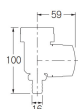

品番：EA468CF-43

品名：W22-20T 自動止水器(浴槽・洗濯機用)

販売価格	6,800円(税抜) / 7,480円(税込)		
カタログ価格	6,800円(税抜) / 7,480円(税込)		
在庫数	最新在庫: 1 (2026/04/02 22:53現在)		
商品入数	1	販売単位	個
カタログページ	1099ページ		

必要な水量でピタリと止める!

仕様

メーカー	カクダイ	型番	211-001
ねじ径	W22山20	材質	ABS、POM
使用温度範囲	1～50℃	最大設定水量	450L(ダイヤルは目安ですので、多少の誤差はございます。)
パイプ先端取付タイプ			
呼13(外径16～23mm)のパイプおよび水栓に使用できます			
ダイヤルの目盛りを合わせると設定量給水して自動的に止水			
水の入れすぎや止め忘れを防ぎ、簡単に節水できます			
※水圧によって水量に誤差が生じる場合があります			