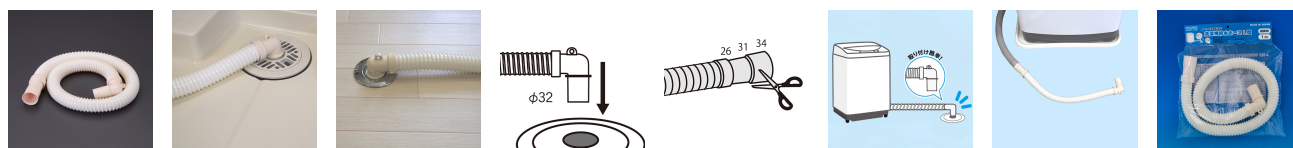

品番：EA468CJ-227

品名：1.0m 洗濯機用排水ホース(L型)

販売価格	935円(税抜) / 1,029円(税込)		
カタログ価格	935円(税抜) / 1,029円(税込)		
在庫数	最新在庫: 0 (2026/04/03 06:24現在)		
商品入数	1	販売単位	本
カタログページ			

仕様

メーカー	ミツギロン	型番	HS-30
全長(m)	1	材質	ホース、カウス:軟質PVC ラセン芯:PE
L型カウスサイズ	φ32mm	内径	φ30mm
重量	204g		

ホースサイズに合わせて接続用カウスをハサミで26・31・34mmにカット可能です。

ホースとL型カウスが一体で便利

洗濯機の真下にある排水口にも取付簡単

節水型洗濯機に最適

取り付け簡単でホースが浮かないので見た目もスッキリします。

代替品

	品番 EA468CJ-51 コメント 仕様ご確認下さい
--	--------------------------------

大阪府大阪市西区立売堀3丁目8番14号 06-6532-6226(代表)
© 2018 ESCO Co.,Ltd.