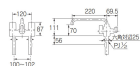

品番 : EA468CN-41

品名 : G1/2" 2ハンドルシャワー付混合栓

販売価格	33,000円(税抜) / 36,300円(税込)		
カタログ価格	33,000円(税抜) / 36,300円(税込)		
在庫数	最新在庫: 1 (2026/05/26 10:52現在)		
商品入数	1	販売単位	個
カタログページ	1091ページ		

仕様

メーカー	カクダイ	型番	152-102
水栓取付ねじ	PJ1/2	給水管接続部ねじ	G1/2
シャワーホース接続部ねじ	G1/2	パイプ取付ねじ	W26山20
取付芯々	100~102mm	取付穴径	23~26mm(厚5~35mm)
ホース長	1.6m	設置サイズ(幅×奥行×高さ)	120×289.5×111mm
材質	本体:青銅 シャワーエルボ:樹脂	仕様	一時止水