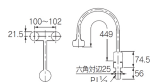

品番：**EA468CN-4B**

品名：2ハンドル混合栓(シャワー付/寒冷地共用)

販売価格	19,000円(税抜) / 20,900円(税込)		
カタログ価格	19,000円(税抜) / 20,900円(税込)		
在庫数	最新在庫: 1 (2026/05/26 11:01現在)		
商品入数	1	販売単位	個
カタログページ	1091ページ		

仕様

メーカー	カクダイ	型番	151-012
ねじ径	PJ1/2"	取付穴径	23~26mm(厚5~35mm)
取付芯々	102mm	パイプ長	449mm
水流切替	泡沫・シャワー	材質	本体:青銅・スズ・鉛・亜鉛 吐水口(インナーチューブ):軟質塩化ビニル樹脂

キッチン用

一般地・寒冷地共用

JIS規格適合品

パイプ取付ネジW26山20

ワンタッチ着脱式ハンドル(専用ハンドル)

ヘッドを軽くまわすだけで泡沫とシャワーの切替えができます。

フレキパイプ部分は自由に曲がりますので、お好みの位置で使えます。

株式会社エスコ