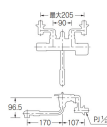

品番：**EA468CX-5BA**

品名：PJ 1/2" サーモスタットシャワー付 混合栓

販売価格	<b>40,000円</b> (税抜) / 44,000円 (税込)		
カタログ価格	40,000円 (税抜) / 44,000円 (税込)		
在庫数	<b>最新在庫: 1</b> (2026/05/26 10:37現在)		
商品入数	1	販売単位	個
カタログページ	1091ページ		

#### 仕様

メーカー	カクダイ	型番	173-071
ねじ径	PJ1/2"	シャワーホース接続部ねじ	G1/2
パイプ取付ねじ	W26山20	ホース長	1.6m
設置サイズ(幅×奥行×高さ)	205×277×122.5mm	材質	青銅、PVC、ABS樹脂
ハンドル部が樹脂製でスパウトは真っすぐの標準タイプ			
整流器付き(取付ネジW22山20)			