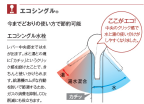

品番 : EA468CY-3A

品名 : G 1/2" シングル混合水栓

販売価格	36,100円(税抜) / 39,710円(税込)		
カタログ価格	36,100円(税抜) / 39,710円(税込)		
在庫数	最新在庫: 1 (2026/05/26 10:49現在)		
商品入数	1	販売単位	個
カタログページ	1077ページ		

仕様

メーカー	TOTO	型番	TLHG31DEFR
呼	13	ねじ径	G1/2"
取付穴径	φ35±2mm	設置サイズ(奥行×高さ)	120×154mm
吐水タイプ	ソフト(泡沫)	材質	黄銅、ステンレス鋼、合成樹脂、天然ゴム

洗面所用

フレキホース仕様

ワンプッシュ式排水栓

吐水口回転式

※快適にうがいするためには0.2MPa以上の給水圧をおすすめします。

レバー中央部まで水が出て、水と湯の境にクリック感を作ることで水と湯を使い分けできるエコシングル水栓。

一般地用

株式会社エスコ