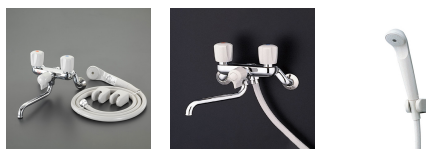

品番：EA468CY-51

品名：PJ 1/2" シャワー付2ハンドル混合水栓(止水栓無)

販売価格	27,900円(税抜) / 30,690円(税込)		
カタログ価格	27,900円(税抜) / 30,690円(税込)		
在庫数	最新在庫: 1 (2026/05/26 10:42現在)		
商品入数	1	販売単位	個
カタログページ	1077ページ		

仕様

メーカー	TOTO	型番	TMS25C
呼	13	ねじ径	PJ1/2"
設置サイズ(幅×奥行×高さ)	200×254×93mm	ホース長	1.6m
仕様	一時止水無	材質	真鍮
浴室用			
常温用			
逆止弁付			