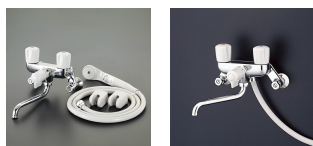

品番：EA468CY-52

品名：PJ 1/2" シャワー付2ハンドル混合水栓(止水栓付)

販売価格	33,300円(税抜) / 36,630円(税込)		
カタログ価格	33,300円(税抜) / 36,630円(税込)		
在庫数	最新在庫: 1 (2026/05/26 11:28現在)		
商品入数	1	販売単位	個
カタログページ	1077ページ		

仕様

メーカー	TOTO	型番	TMS20C
呼	13	ねじ径	PJ1/2"
設置サイズ(幅×奥行×高さ)	200×249×104.5mm	ホース長	1.6m
仕様	一時止水付	材質	真鍮
浴室用			
常温用			
逆止弁付			