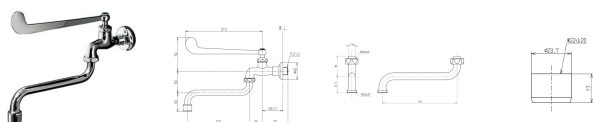

品番 : EA468CY-69A

品名 : PJ 1/2" 自在水栓(レバーハンドル)

販売価格	14,900円(税抜) / 16,390円(税込)		
カタログ価格	14,900円(税抜) / 16,390円(税込)		
在庫数	最新在庫: 1 (2026/04/05 19:06現在)		
商品入数	1	販売単位	個
カタログページ	1078ページ		

仕様

メーカー	TOTO	型番	T130AEQF13C
呼	13	ねじ径	PJ1/2"
パイプ長	170mm	自在スパウトねじ径	接続:W26山20 先端:W22山20
設置サイズ(奥行×高さ)	266×202mm	吐水タイプ	ソフト(泡沫)
キッチン、各施設、洗面所・手洗い用			
固定コマ仕様(一般地用)			
グリーン購入法適合品			