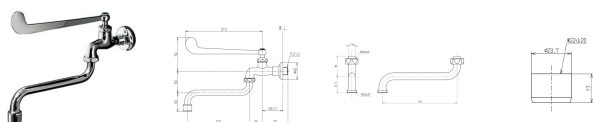

品番：EA468CY-69A

品名：PJ 1/2" 自在水栓(レバーハンドル)

販売価格	14,900円(税抜) / 16,390円(税込)		
カタログ価格	14,900円(税抜) / 16,390円(税込)		
在庫数	最新在庫: 1 (2026/05/26 14:49現在)		
商品入数	1	販売単位	個
カタログページ	1078ページ		

仕様

メーカー	TOTO	型番	T130AEQF13C
呼	13	ねじ径	PJ1/2"
パイプ長	170mm	自在スパウトねじ径	接続:W26山20 先端:W22山20
設置サイズ(奥行×高さ)	266×202mm	吐水タイプ	ソフト(泡沫)
キッチン、各施設、洗面所・手洗い用			
固定コマ仕様(一般地用)			
グリーン購入法適合品			